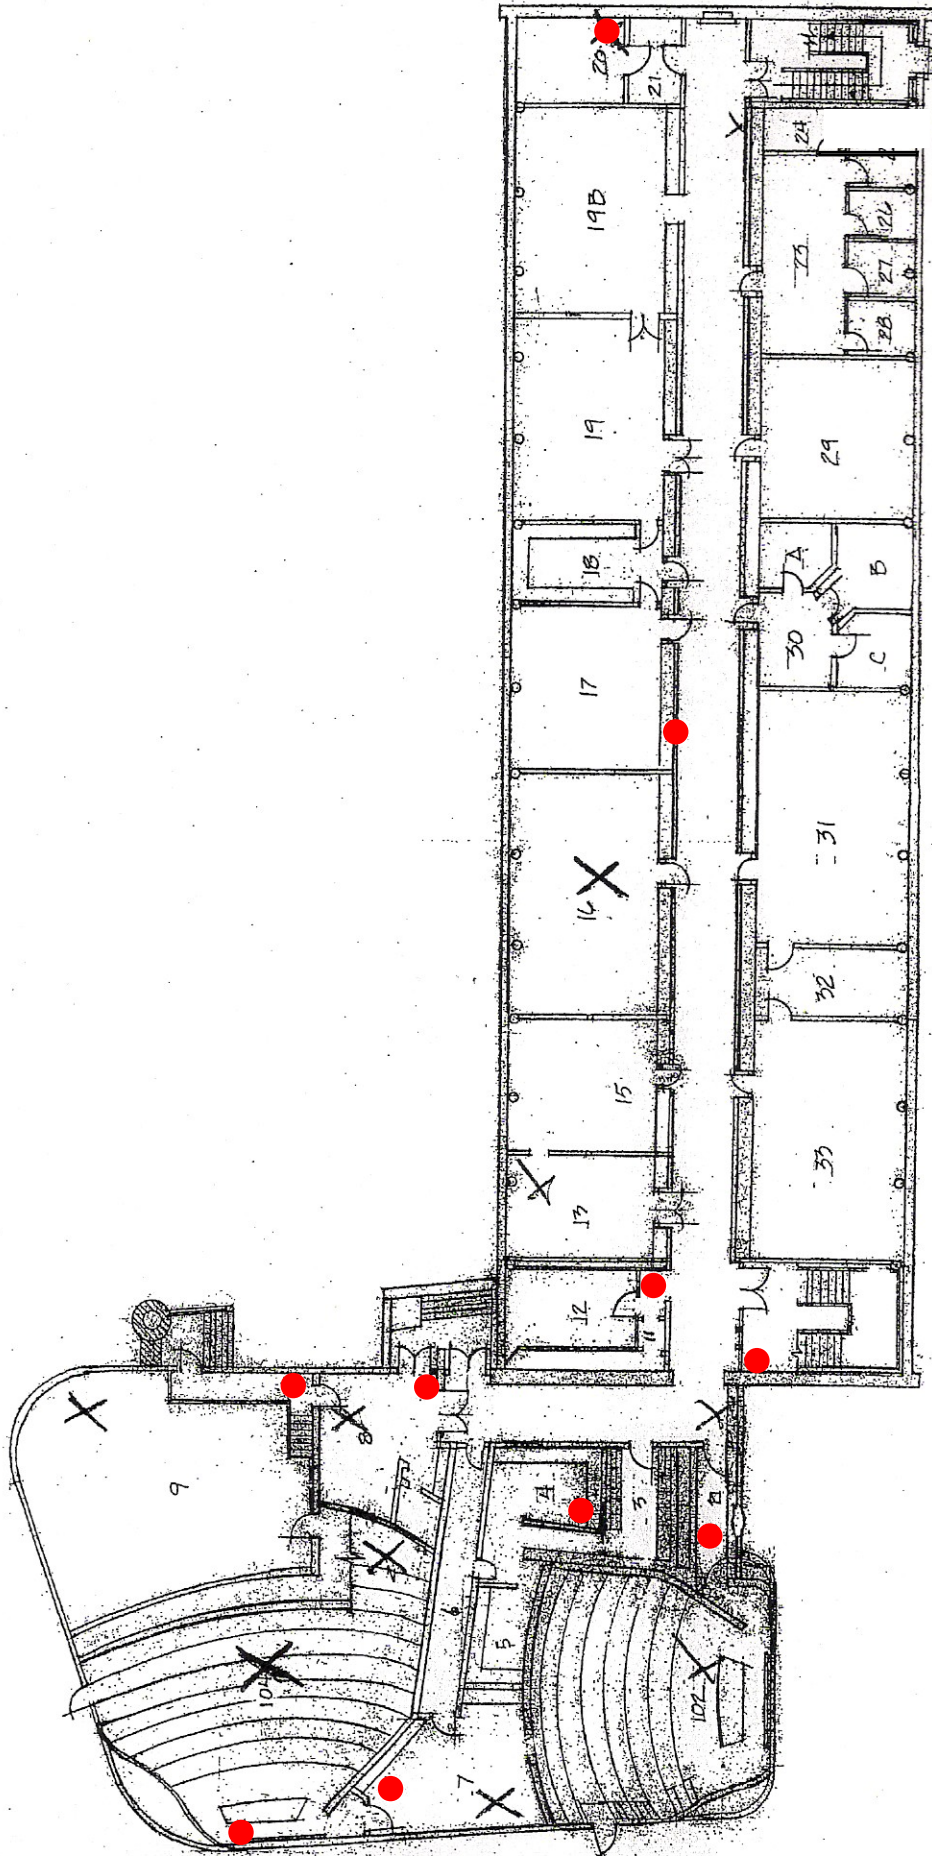

Harvey Ingham
2802 Forest Avenue

Fire Extinguisher: Total 29

HARVEY INGHAM GROUND FLOOR
SCALE 1" = 20'-0"

HARVEY INGHAM SCHOOL - FIRST FLOOR

SCALE 1/8" = 1'-0"

HARVEY INGHAM SECOND FLOOR

SCALE 1" = 20'-0"

MATERIALS

202 210
 211 212
 213
 214
 214A
 215
 216
 217
 218
 219
 220
 221
 222
 223
 224
 225
 226
 227
 228
 229
 230
 231
 232
 233
 234
 235
 236
 237
 238
 239
 240
 241
 242
 243
 244
 245
 246
 247
 248
 249
 250
 251
 252
 253
 254
 255
 256
 257
 258
 259
 260
 261
 262
 263
 264
 265
 266
 267
 268
 269
 270
 271
 272
 273
 274
 275
 276
 277
 278
 279
 280
 281
 282
 283
 284
 285
 286
 287
 288
 289
 290
 291
 292
 293
 294
 295
 296
 297
 298
 299
 300