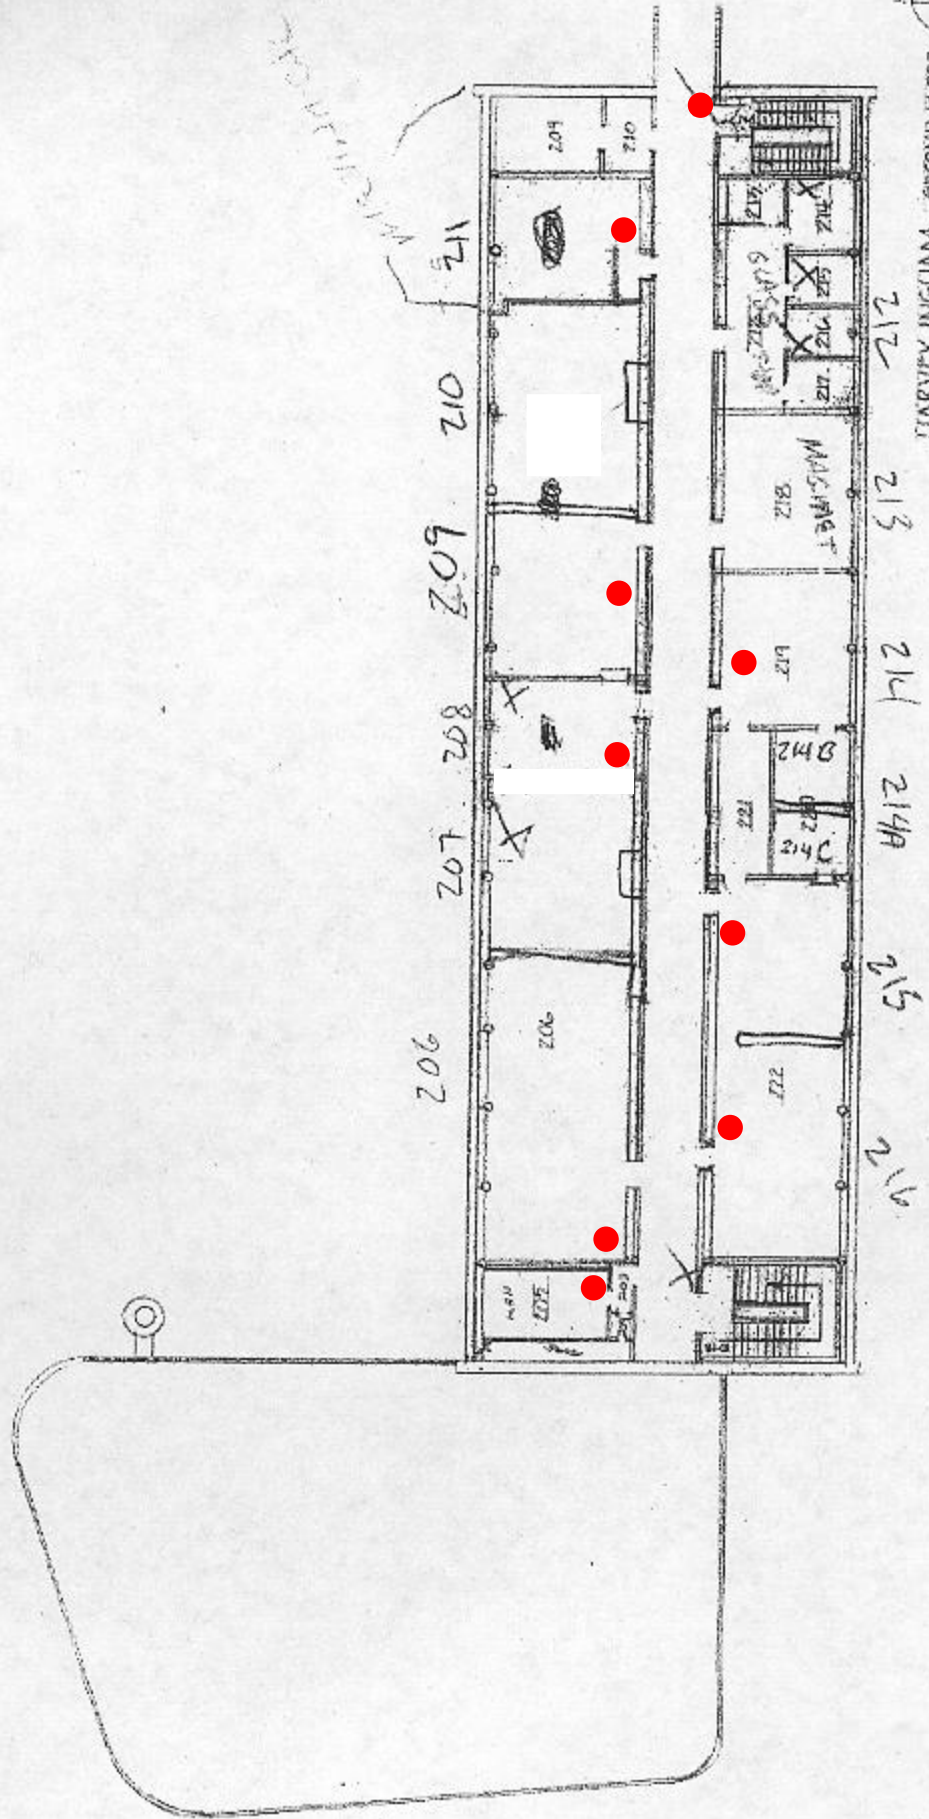

Harvey Ingham
2802 Forest Avenue

Fire Extinguisher: Total 29

HARVEY INGHAM GROUND FLOOR
SCALE 1" = 20'-0"

HARVEY INGHAM SCHOOL - FIRST FLOOR

SCALE 1/8" = 1'-0"

HARVEY INGHAM SECOND FLOOR

SCALE 1" = 20'-0"

MATERIALS

202 210
 211 212
 213
 214
 214A
 215
 216
 217
 218
 219
 220
 221
 222
 223
 224
 225
 226
 227
 228
 229
 230
 231
 232
 233
 234
 235
 236
 237
 238
 239
 240
 241
 242
 243
 244
 245
 246
 247
 248
 249
 250
 251
 252
 253
 254
 255
 256
 257
 258
 259
 260
 261
 262
 263
 264
 265
 266
 267
 268
 269
 270
 271
 272
 273
 274
 275
 276
 277
 278
 279
 280
 281
 282
 283
 284
 285
 286
 287
 288
 289
 290
 291
 292
 293
 294
 295
 296
 297
 298
 299
 300